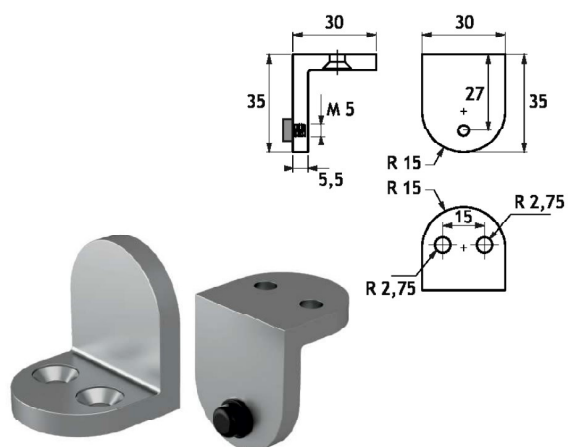

ESD05N

Battuta per porta per fissaggio a muro
Realizzata in acciaio inox Aisi 304

Door stop for wall fixing
Aisi 304 stainless steel manufacturing